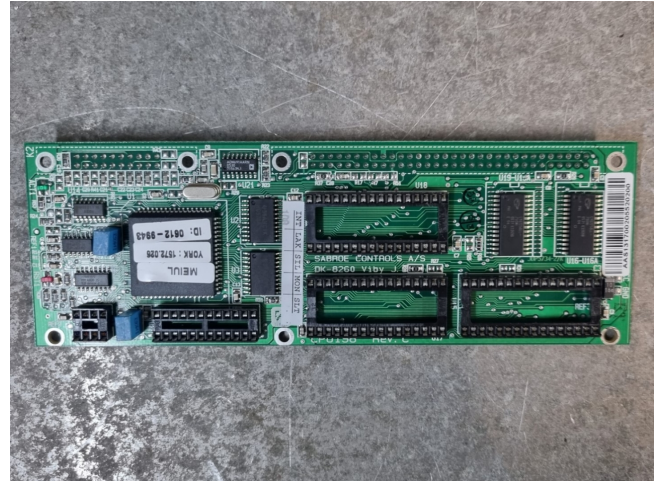

Sabroe DK-8260 CPU 196 Rev. C

Specifications

Marke	Sabroe
Art	DK-8260 CPU 196 Rev. C
Spec.	CPU board
Remarks	180x60x20 mm (LxWxH)
Stock	2

Description

Used Sabroe DK-8260 CPU 196 Rev. C

Gebrauchte Sabroe Controls DK-8260 CPU 196 Rev. C CPU-Karte für Unisab II-Controller.